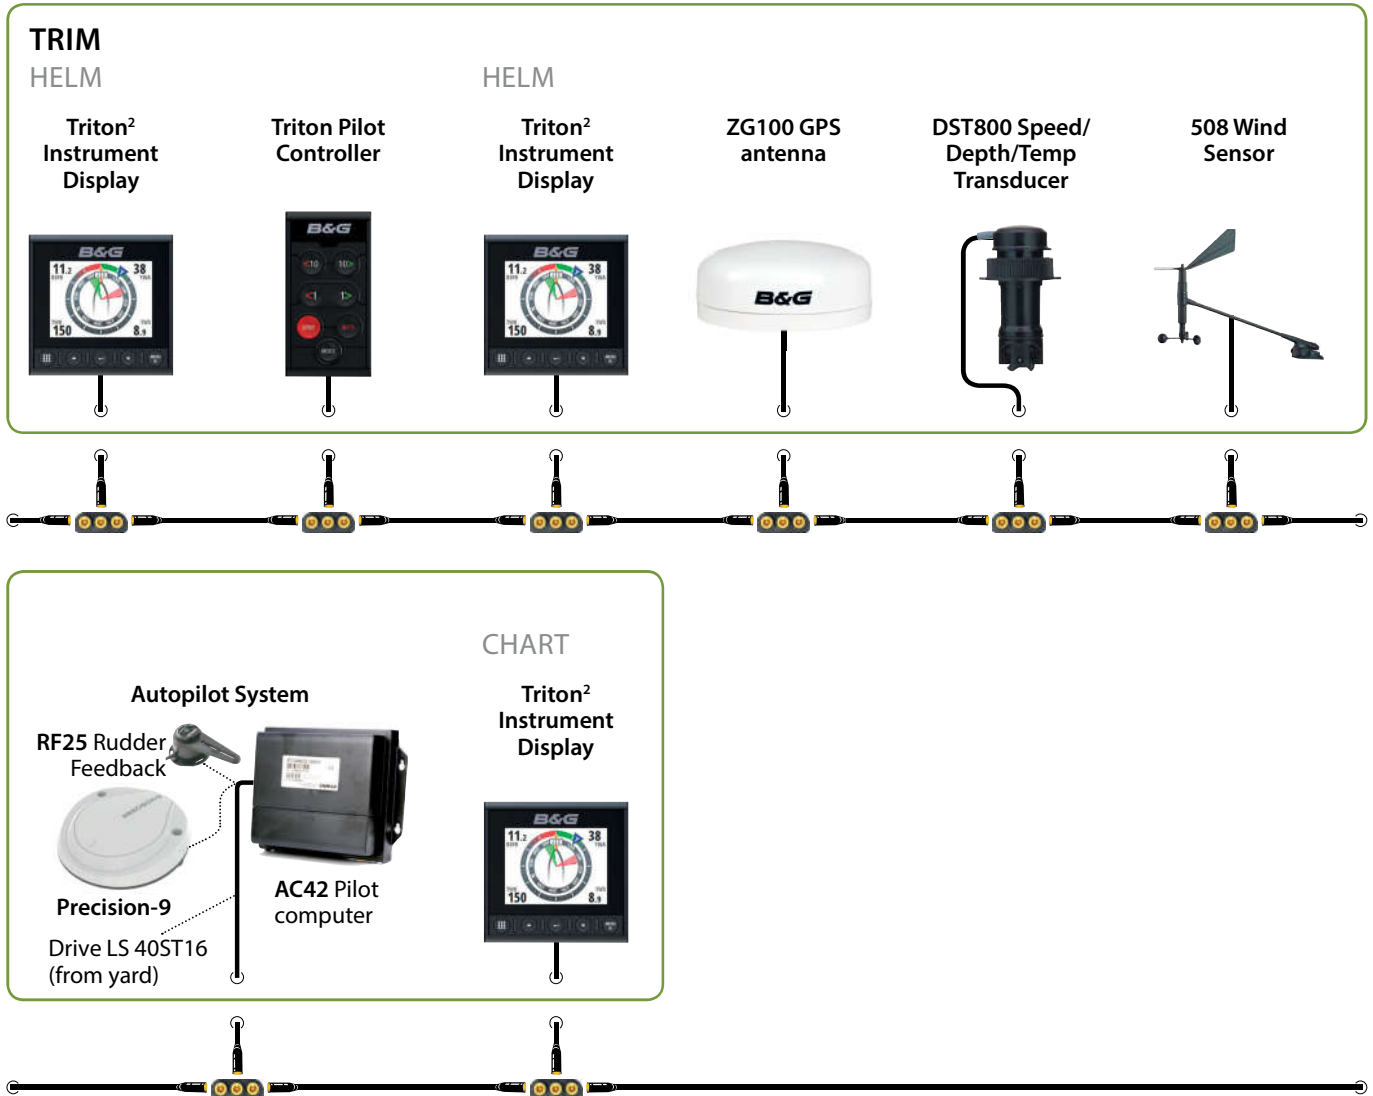

LAGOON 52 SPORTOP

LAGOON 52 SPORTOP / OPTIONS

<p>OPTIONAL HELM</p> <p>ZM 16 16" touch screen</p> <p>Zeus² black box • Navionics regional cartography included</p>	<p>OPTIONAL WIFI</p> <p>WIFI-1™: Wireless Module</p> <ul style="list-style-type: none"> Free "GoFree" application to view/control the MFD available from web <p>Ethernet</p>	<p>OPTIONAL CHART</p> <p>ZM 16 16" touch screen</p>	<p>OPTIONAL AIS</p> <p>NAIS400 AIS Transponder</p>
<p>OPTIONS</p>			
<p>OPTIONAL VHF 2ND UNIT</p> <p>V90 VHF System and H50 Wireless Handset</p>	<p>OPTIONAL ZEUS MODULES</p> <p>SonarHub™</p> <p>Ethernet</p> <p>ForwardScan®</p> <p>FORWARDSCAN®</p>	<p>OPTIONAL ZEUS MODULES</p> <p>SonarHub™ & Bronze HDI Transducer 50/200/455/800</p> <p>DOWNSCAN IMAGING™</p> <p>Ethernet</p>	
<p>OPTIONAL REMOTE</p> <p>WR10 Wireless Autopilot Remote</p>	<p>OPTIONAL RADAR</p> <p>Broadband Radar 4G</p> <p>Ethernet</p>	<p>OPTIONAL CONTROL</p> <p>QS 80 Joystick</p>	<p>OPTIONAL THERMAL CAMERA PACK*</p> <p>ZC2 Remote</p> <p>Thermal Camera (M324XP)</p> <p>RCA</p> <p>Video Splitter</p> <p>RCA</p>

* Thermal pack requires MFD at chart table.